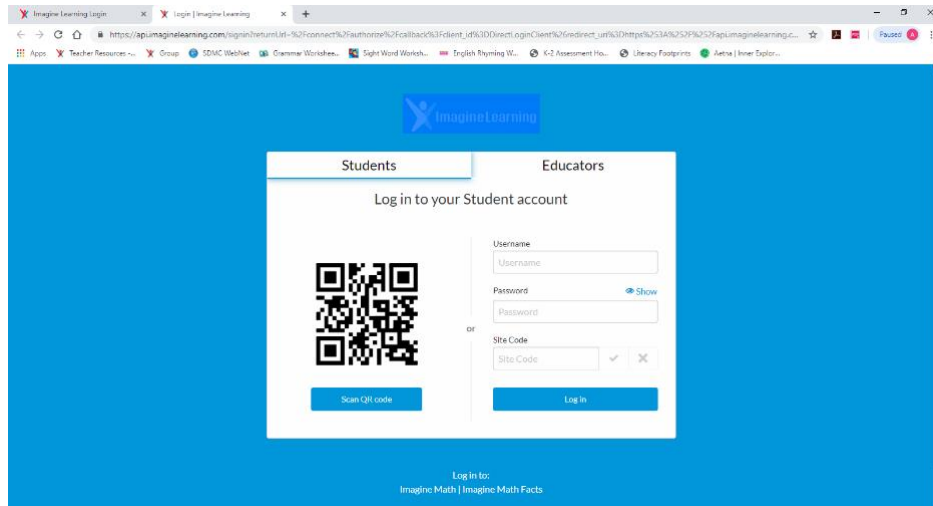

Direcciones para la laptop o computadora de mesa

1. Vaya a la pagina web <https://www.imaginelearning.com/>

2. Haga clic en la palabra “login” en el lado derecho de la pantalla.

3. Haga clic en el robot azul que círculo.

4. Haga clic en la sección del estudiante.

5. Esto lo llevará a la página de inicio de sesión.

6. Escriba el numero de estudiante (username) y la contraseña (password). Esta información está en una tarjeta que la maestra/o se la puede dar. Si no la tiene, por favor pidala.

Direcciones para tablet o telefono celular

1. Primero tienes que ir a Google Play Store

2. Descargar el APP *Imagine Language & Literacy*

3. Click on it and you will be on the login page Entonces usted estará en la página de inicio de sesión