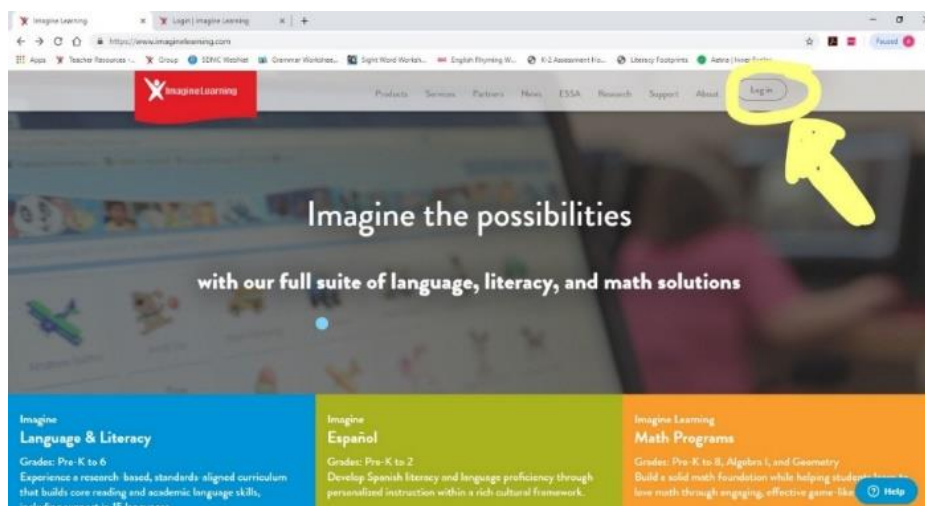

2. Download the APP Imagine Language & Literacy

3. Click on it and you will be on the login page

4. Input student's username and password. The information is on the white login card. Your teacher must have given you the login information.

Direcciones para la laptop o computadora de mesa

1. Vaya a la pagina web <https://www.imaginelearning.com/>

2. Haga clic en la palabra “login” en el lado derecho de la pantalla.

3. Haga clic en el robot azul que círculo.