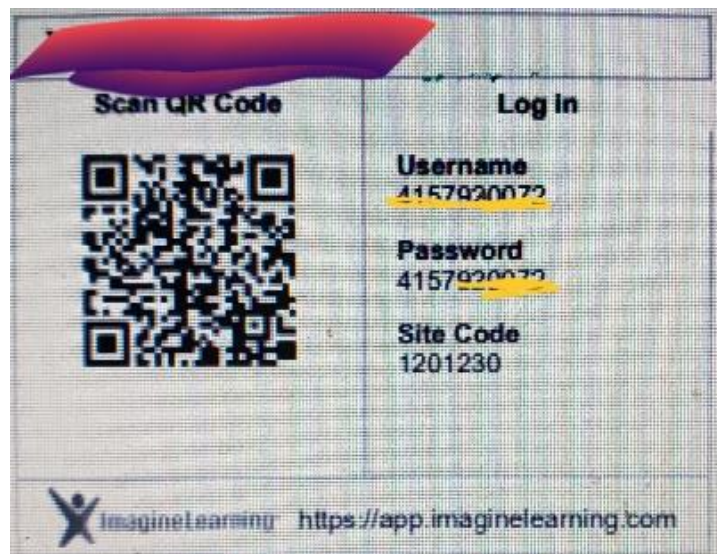

Direcciones para la laptop o computadora de mesa

1. Vaya a la pagina web <https://www.imaginelearning.com/>

2. Haga clic en la palabra “login” en el lado derecho de la pantalla.

3. Haga clic en el robot azul que círculo.

4. Haga clic en la sección del estudiante.

5. Esto lo llevará a la página de inicio de sesión.

6. Escriba el numero de estudiante (username) y la contraseña (password). Esta información está en una tarjeta que la maestra/o se la puede dar. Si no la tiene, por favor pidala.

Direcciones para tablet o telefono celular

1. Primero tienes que ir a Google Play Store

2. Descargar el APP *Imagine Language & Literacy*

3. Click on it and you will be on the login page Entonces usted estará en la página de inicio de sesión