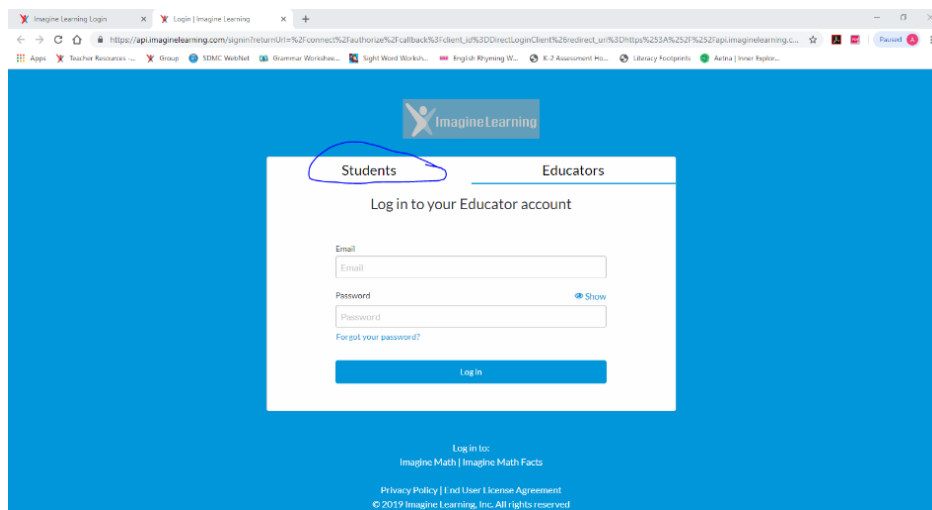

Direcciones para la laptop o computadora de mesa

1. Vaya a la pagina web <https://www.imaginelearning.com/>

2. Haga clic en la palabra “login” en el lado derecho de la pantalla.

3. Haga clic en el robot azul que círculo.

4. Haga clic en la sección del estudiante.

5. Esto lo llevará a la página de inicio de sesión.

6. Escriba el numero de estudiante (username) y la contraseña (password). Esta información está en una tarjeta que la maestra/o se la puede dar. Si no la tiene, por favor pidala.

Direcciones para tablet o telefono celular

1. Primero tienes que ir a Google Play Store

2. Descargar el APP *Imagine Language & Literacy*

3. Click on it and you will be on the login page Entonces usted estará en la página de inicio de sesión