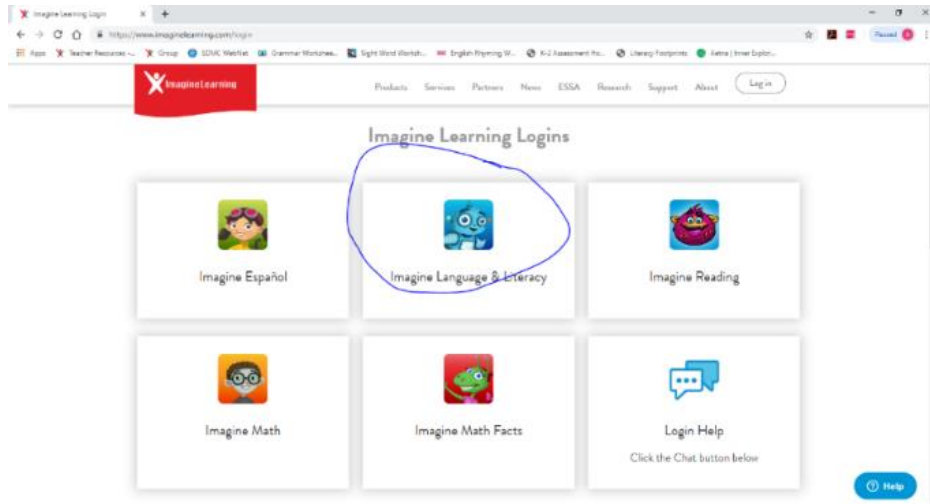

Direcciones para la laptop o computadora de mesa

1. Vaya a la pagina web <https://www.imaginelearning.com/>

2. Haga clic en la palabra “login” en el lado derecho de la pantalla.

3. Haga clic en el robot azul que círculo.

Direcciones para tablet o telefono celular

1. Primero tienes que ir a Google Play Store

2. Descargar el APP *Imagine Language & Literacy*

3. Click on it and you will be on the login page Entonces usted estará en la página de inicio de sesión