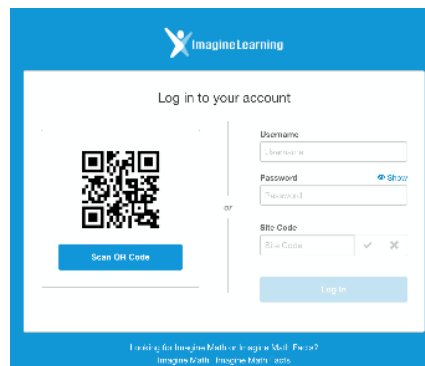

Direcciones para la laptop o computadora de mesa

1. Vaya a la pagina web <https://www.imaginelearning.com/>

2. Haga clic en la palabra “login” en el lado derecho de la pantalla.

3. Haga clic en el robot azul que círculo.

4. Haga clic en la sección del estudiante.

5. Esto lo llevará a la página de inicio de sesión.

6. Escriba el numero de estudiante (username) y la contraseña (password). Esta información está en una tarjeta que la maestra/o se la puede dar. Si no la tiene, por favor pidala.

Direcciones para tablet o telefono celular

1. Primero tienes que ir a Google Play Store

2. Descargar el APP *Imagine Language & Literacy*

3. Click on it and you will be on the login page Entonces usted estará en la página de inicio de sesión